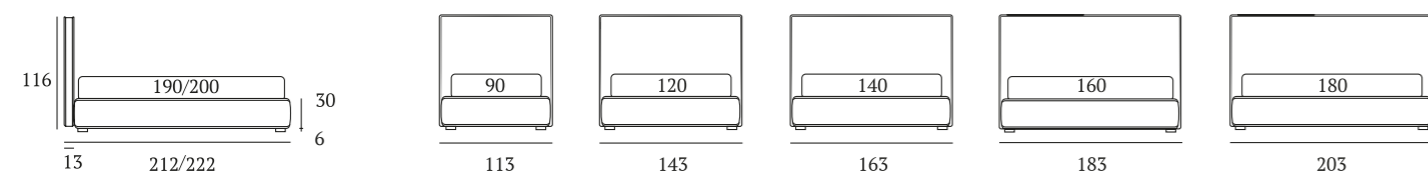

Lady

DI SERIE:
Piede in legno **Circle** h cm 6, colore wengè

OPTIONAL:
Piede in legno **Circle** h cm 6-10, colori bianco, wengè, naturale
Piede in legno **Classic** h cm 10, colori bianco, wengè, naturale

AS STANDARD:
Circle wooden foot H 6 cm, colour: wenge

OPTIONALS:
Circle wooden foot H 6-10 cm, colours: white, wenge, natural
Classic wooden foot H 10 cm, colours: white, wenge, natural

Tipologie piedi e ruote / Feet and Wheels